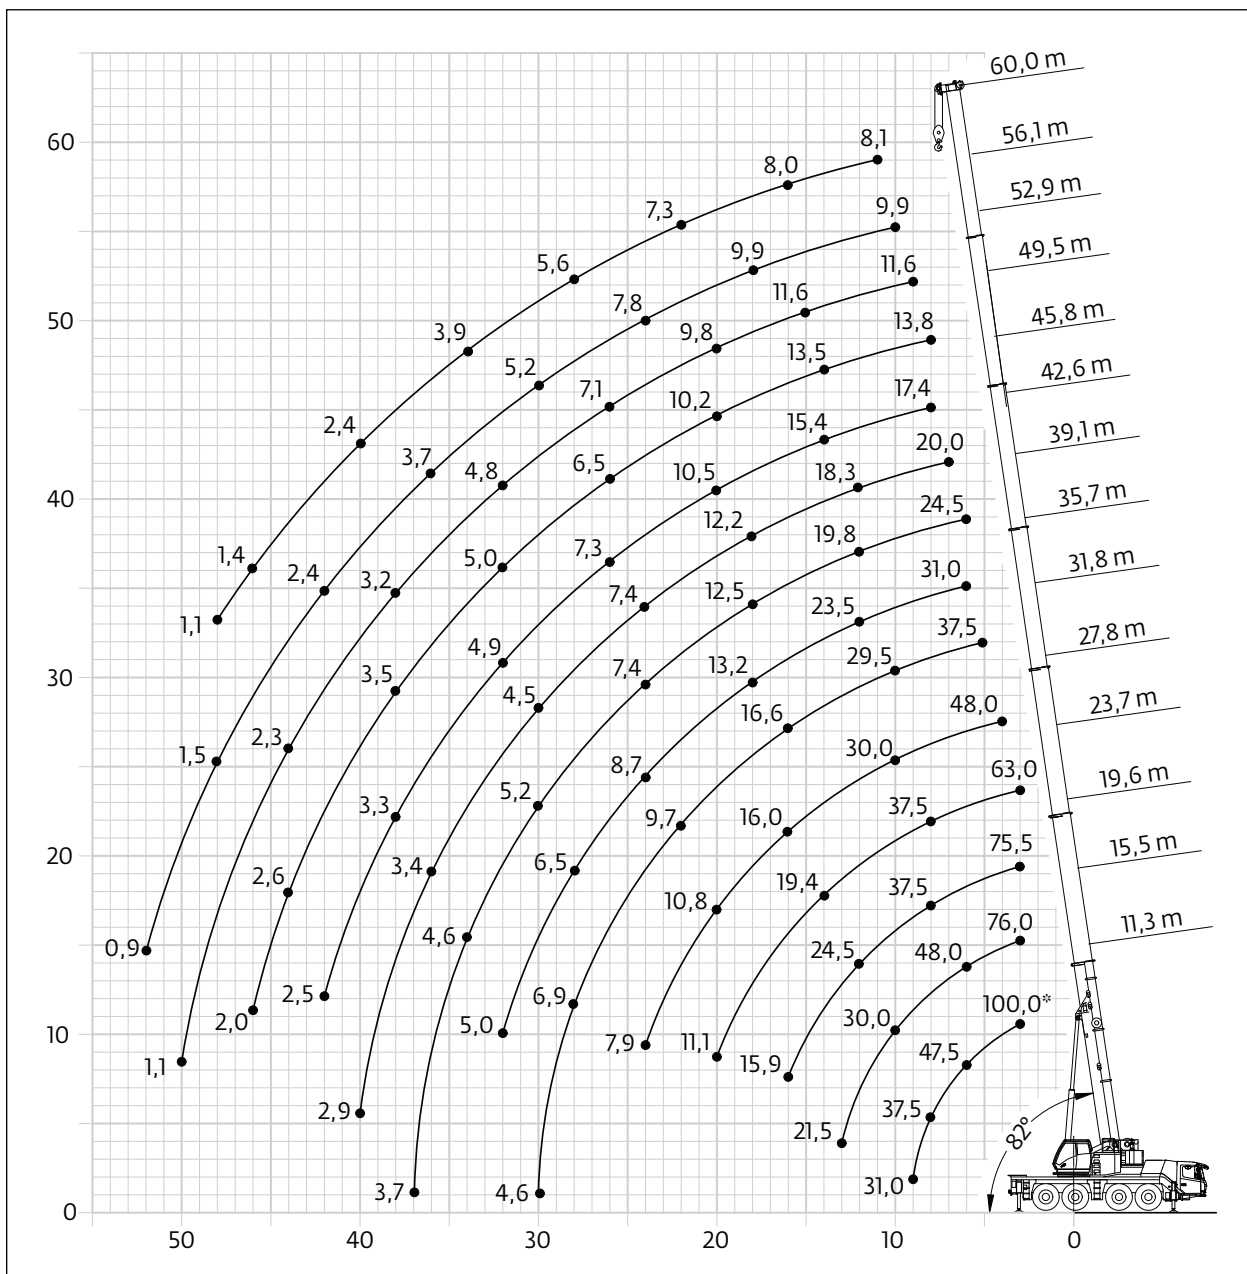

Working range • Arbeitsbereiche • Diagramme de levage Gama de trabajo • Area di lavoro • Грузовысотные характеристики

Telescopic boom • Teleskopausleger • Flèche principale • Pluma telescópica
Braccio telescopico • Телескопическая стрела

	Hook block • Hakenflasche • Crochet-moufle • Gancho • Ganci • Крюковой блок (t)	H (mm)
	100 D	3100
	80 E/D	3000
	50 E/D	2900
	22 E/D	2800
9 H/B	2350	